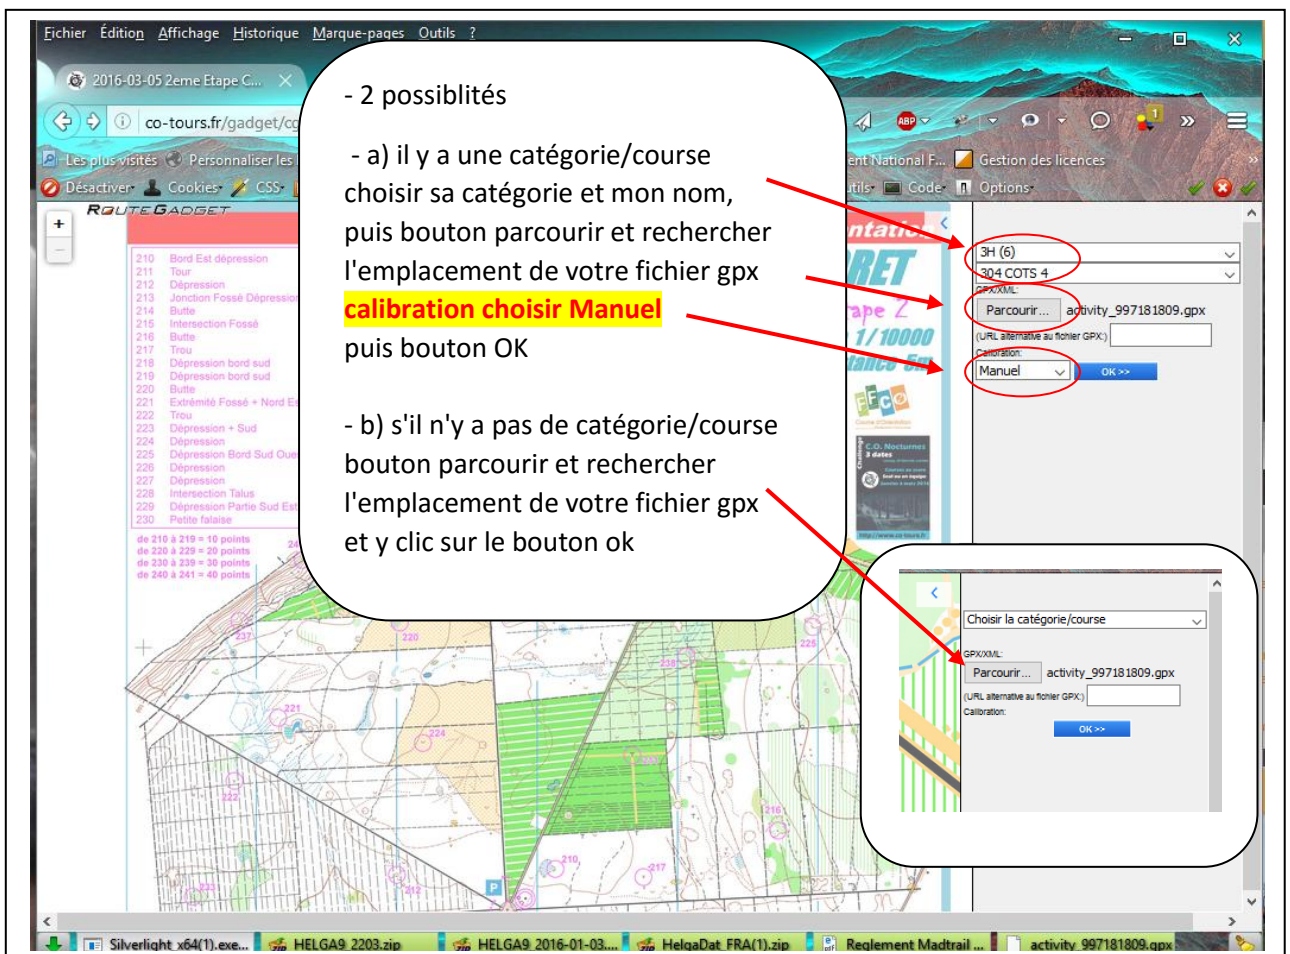

➔ Trace GPS
choisir la course (idem page 2 du document)

6