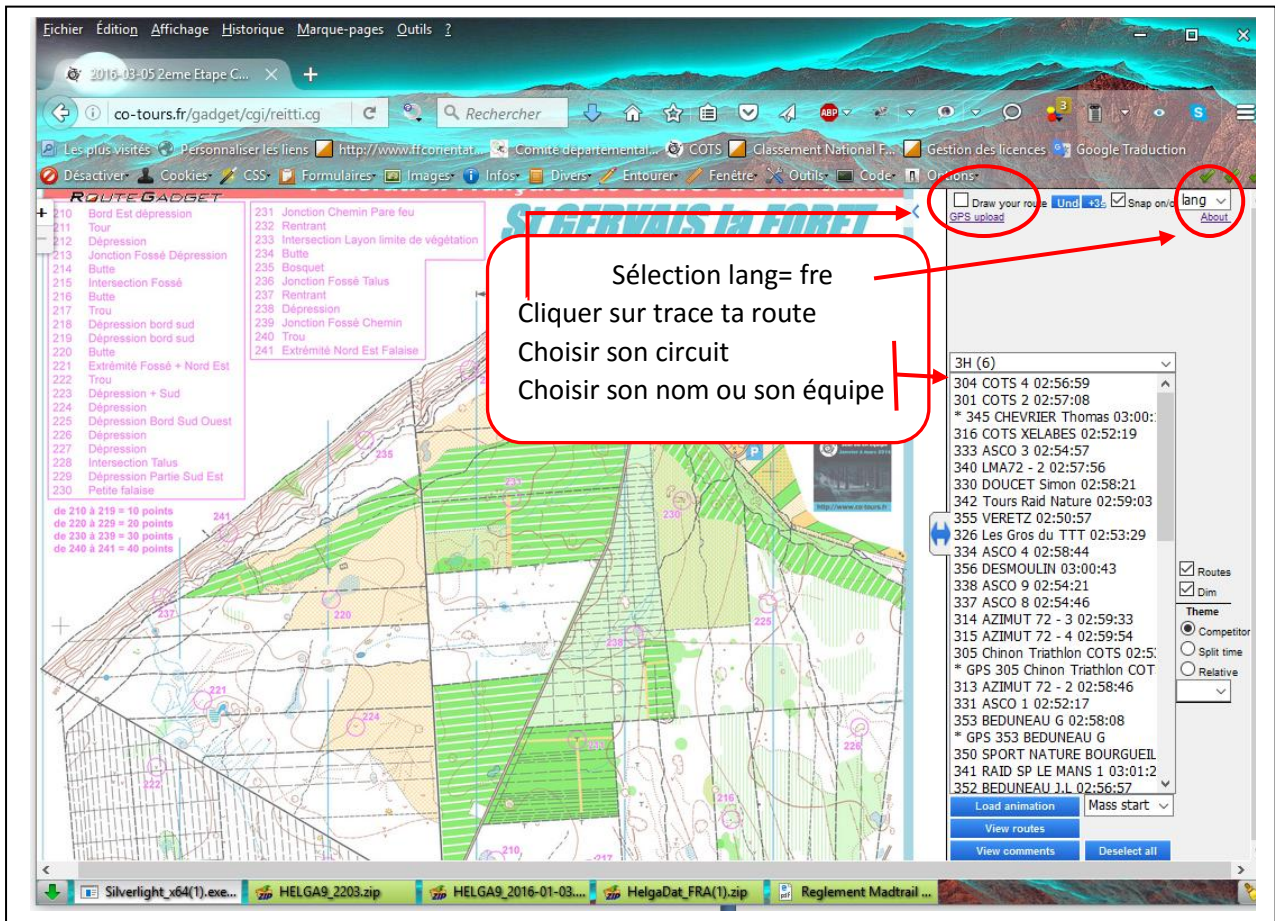

TUTO RouteGadget

Tutoriel pour mettre en ligne votre trace sur RouteGadget, soit manuellement ou avec la trace de votre GPS...

L'adresse des courses COTS sur Route Gadget: <http://www.co-tours.fr/gadget/cgi/reitti.cgi>

Dans l'écran d'accueil, vous avez le tutoriel (icône PDF) pour vous expliquer le fonctionnement de RouteGadget et comme l'image ci-dessous pour voir toutes les courses du COTS qui sont disponibles.

➔ Mettre ça trace Manuellement

2

The screenshot shows a web browser window displaying the RouteGadget website. The page features a PDF icon for a tutorial, navigation links for 'Live tracking' and 'Live GPS tracking with background map', and a list of events. A red arrow points to the '3ème Etape Challenge Nocture 2016' entry in the list, with a callout box containing the text 'Choisir la course parmi la liste'.

4

ATTENTION au format de course:

- course au score = pas de circuit imposé, vous faite votre chemin suivant l'image ci-dessus (image avec clic souris)
- Course avec circuit imposé = **Pour valider chaque passage à la balise bien cliquer sur le centre de la balise, Le rond violet doit passer en surbrillance pour pouvoir passer à la balise suivante.**
Si vous avez bien valider votre passage, l'itinéraire suivant sera en surbrillance et reste à faire votre chemin jusqu'à l'arrivée