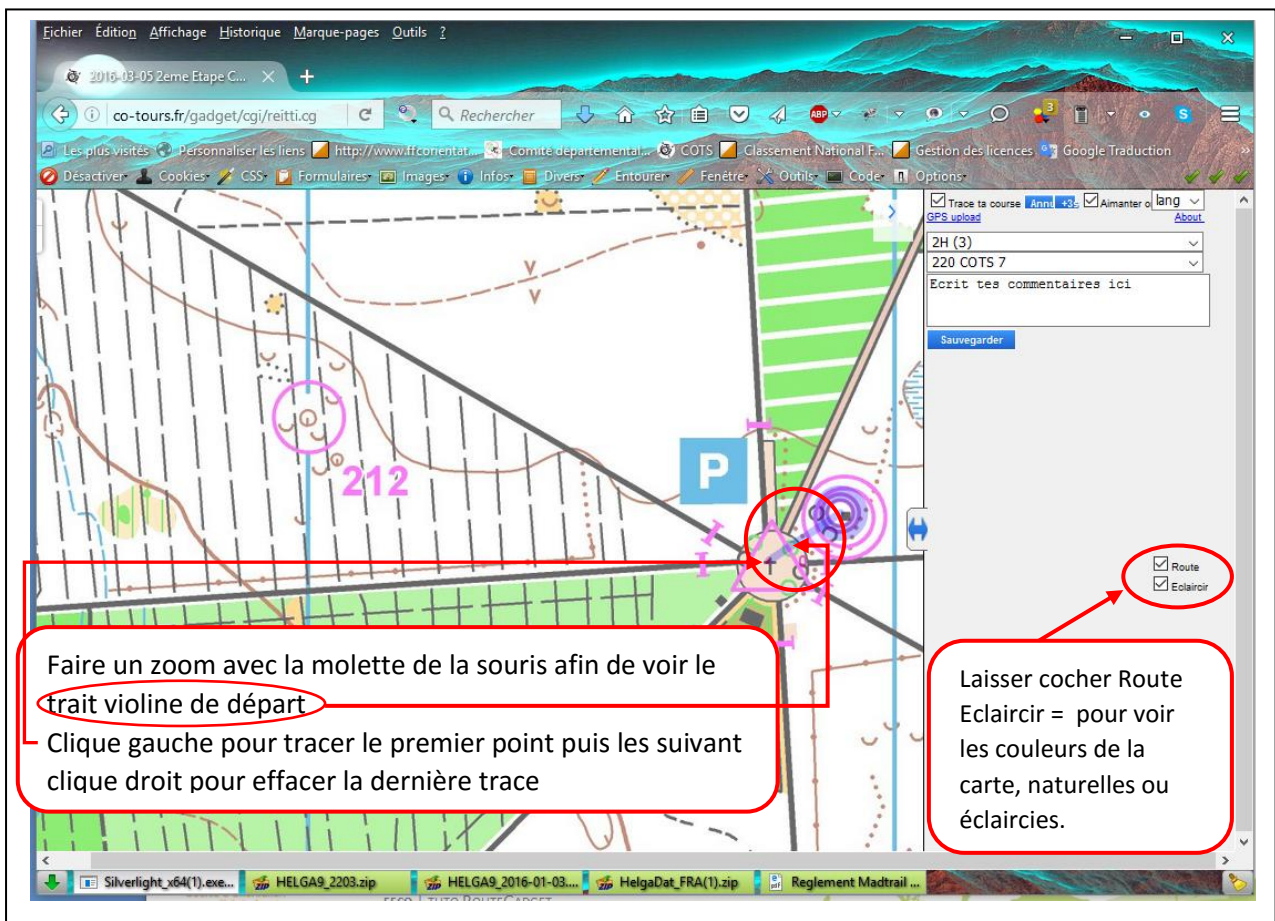

Dans l'écran d'accueil, vous avez le tutoriel (icône PDF) pour vous expliquer le fonctionnement de RouteGadget et comme l'image ci-dessous pour voir toutes les courses du COTS qui sont disponibles.

➔ Mettre ça trace Manuellement

2

The screenshot shows a web browser window displaying the RouteGadget website. The page features a PDF icon for a tutorial, navigation links for 'Live tracking' and 'Live GPS tracking with background map', and a list of events. A red arrow points to the '3ème Etape Challenge Nocture 2016' entry in the list, with a callout box containing the text 'Choisir la course parmi la liste'.

4

ATTENTION au format de course:

- course au score = pas de circuit imposé, vous faite votre chemin suivant l'image ci-dessus (image avec clic souris)
- Course avec circuit imposé = **Pour valider chaque passage à la balise bien cliquer sur le centre de la balise, Le rond violet doit passer en surbrillance pour pouvoir passer à la balise suivante.**
Si vous avez bien valider votre passage, l'itinéraire suivant sera en surbrillance et reste à faire votre chemin jusqu'à l'arrivée