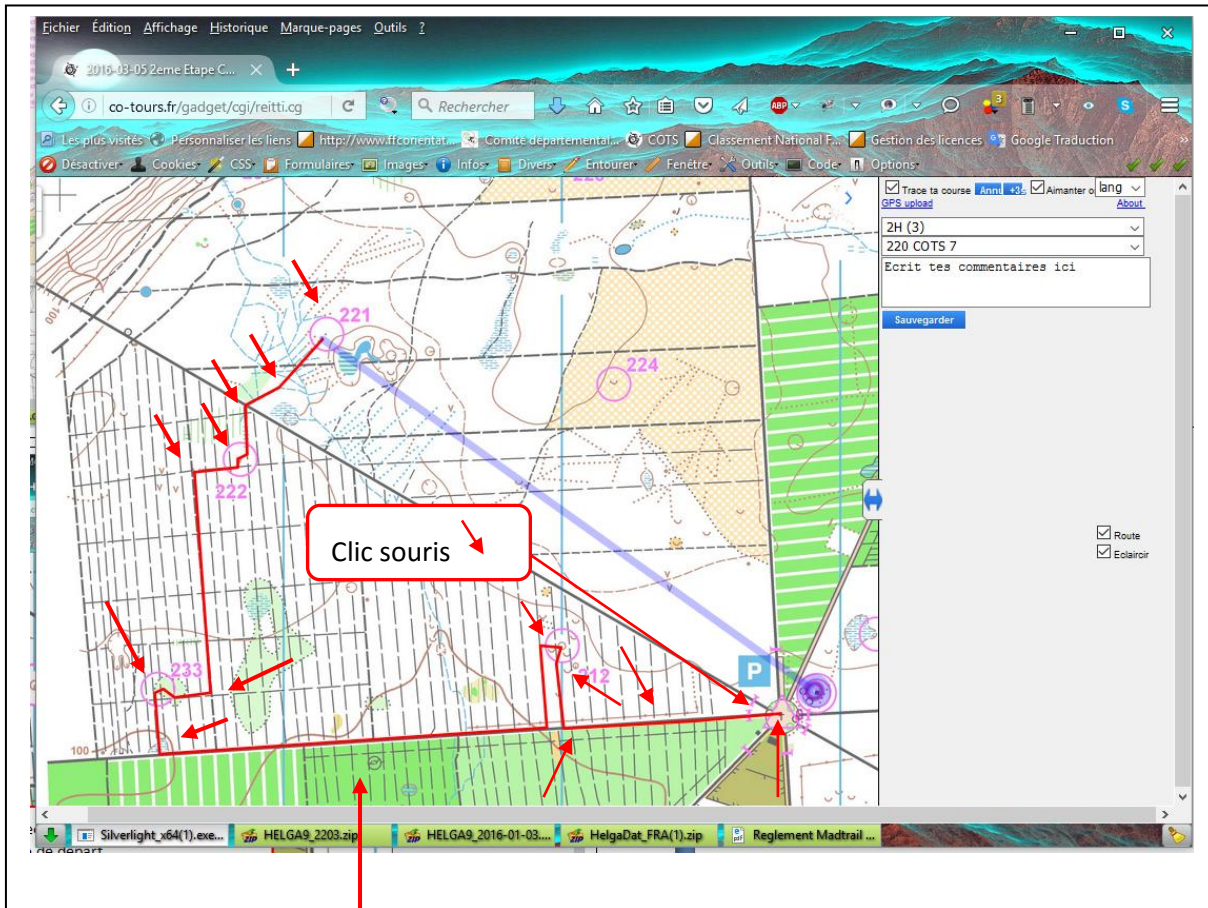

Dans l'écran d'accueil, vous avez le tutoriel (icône PDF) pour vous expliquer le fonctionnement de RouteGadget et comme l'image ci-dessous pour voir toutes les courses du COTS qui sont disponibles.

➔ Mettre ça trace Manuellement

2

The screenshot shows a web browser window displaying the RouteGadget website. The page features a PDF icon for a tutorial, navigation links for 'Live tracking' and 'Live GPS tracking with background map', and a list of events. A red arrow points to the '3ème Etape Challenge Nocture 2016' entry in the list, with a callout box containing the text 'Choisir la course parmi la liste'.

4

ATTENTION au format de course:

- course au score = pas de circuit imposé, vous faite votre chemin suivant l'image ci-dessus (image avec clic souris)
- Course avec circuit imposé = **Pour valider chaque passage à la balise bien cliquer sur le centre de la balise, Le rond violet doit passer en surbrillance pour pouvoir passer à la balise suivante.**
Si vous avez bien valider votre passage, l'itinéraire suivant sera en surbrillance et reste à faire votre chemin jusqu'à l'arrivée