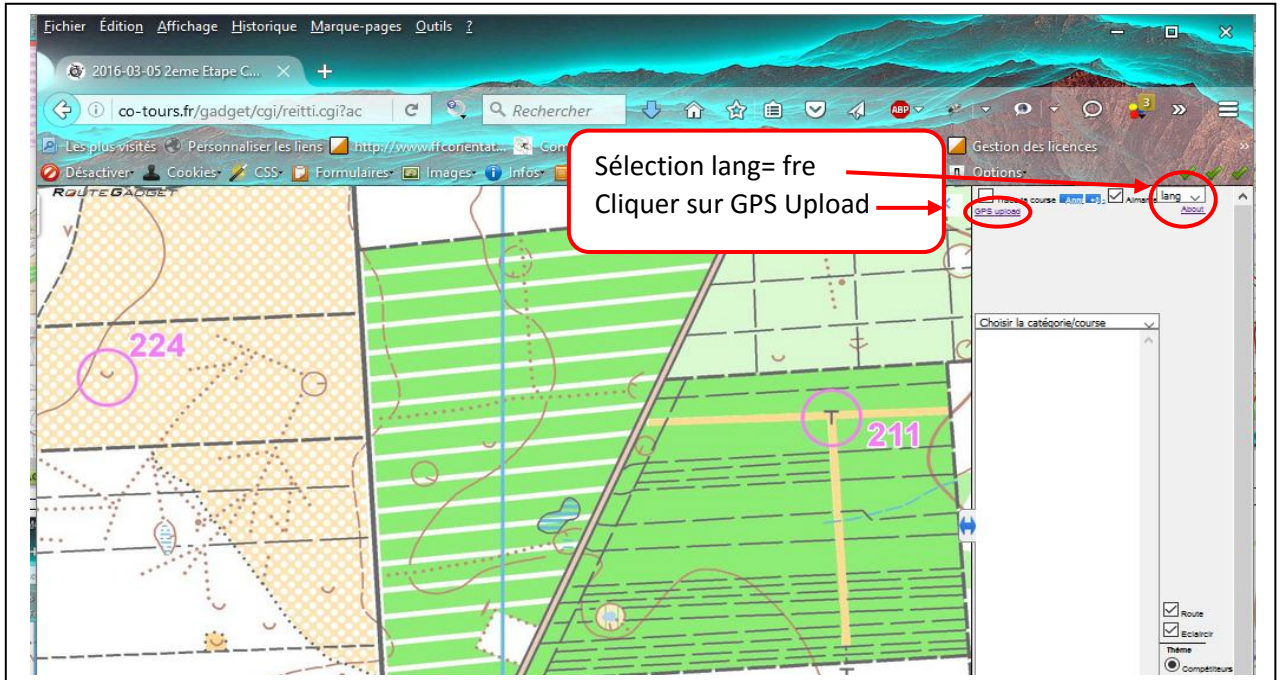

➔ Trace GPS
choisir la course (idem page 2 du document)