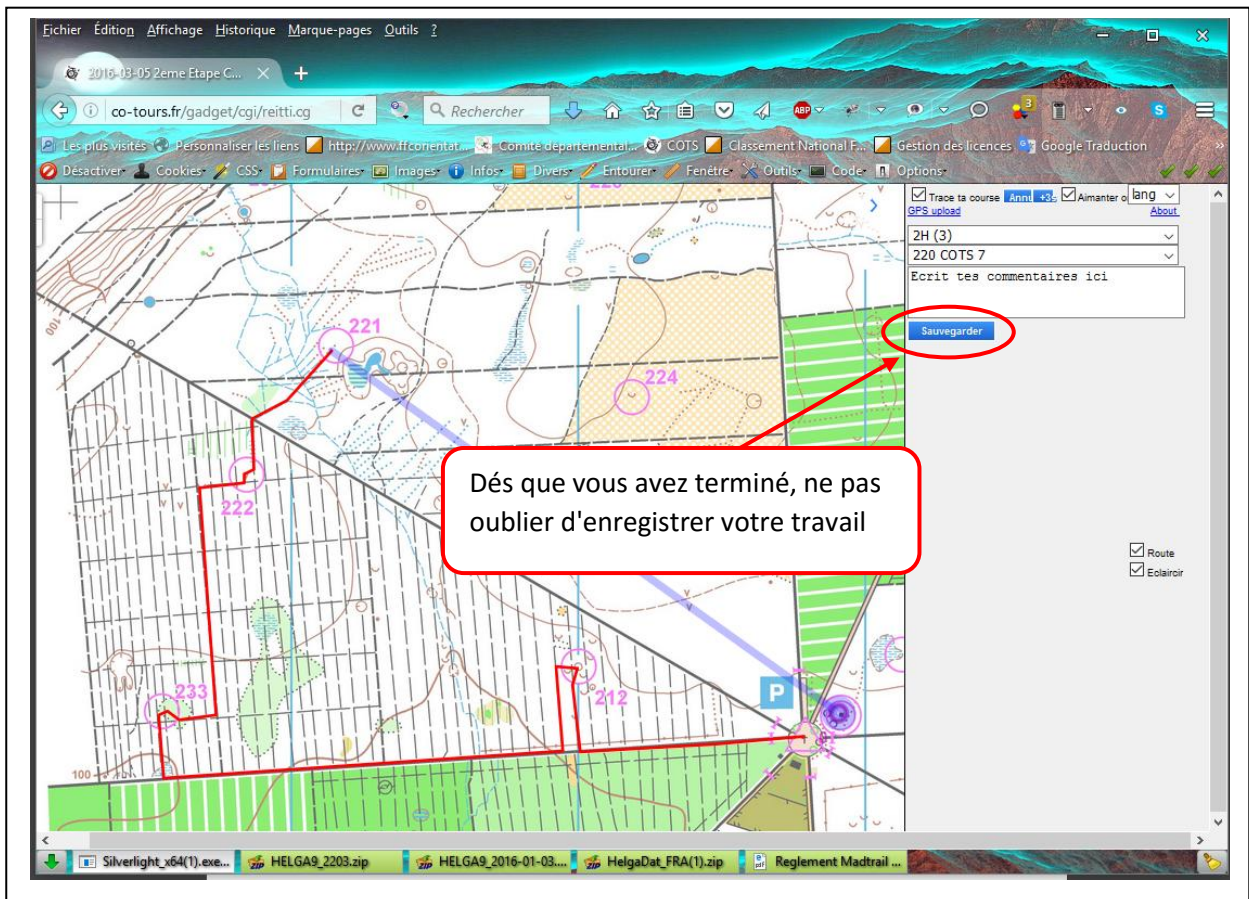

2

The screenshot shows a web browser window displaying the RouteGadget website. The page features a PDF icon for a tutorial, navigation links for 'Live tracking' and 'Live GPS tracking with background map', and a list of events. A red arrow points to the '3ème Etape Challenge Nocture 2016' entry in the list, with a callout box containing the text 'Choisir la course parmi la liste'.

Date	Event Name	Club	Level	Links
2016-03-19	3ème Etape Challenge Nocture 2016	COTS	Regional	Latest routes SplitsBrowser
2016-03-05	2eme Etape CHALLENGE NOCTURE 2016	COTS	Regional	Latest routes SplitsBrowser
2016-02-21	LD Le Poinconnet	CDCO36	Regional	Latest routes SplitsBrowser
2016-01-30	Entrainement 30012016 Long	COTS	Training	Latest routes SplitsBrowser
2016-01-09	1ere Etape CHALLENGE NOCTURNE 2016	COTS	Local	Latest routes SplitsBrowser
2015-10-24	SPRINT CHAMPDIEU E	COTS	National	Latest routes SplitsBrowser
2015-10-24	SPRINT CHAMPDIEU A BIS	COTS	National	Latest routes SplitsBrowser
2015-09-19	Entrainement 19092015 tranemo	COTS	Training	Latest routes SplitsBrowser
2015-08-08	Entrainement 08/08/2015	COTS	Training	Latest routes SplitsBrowser
2015-06-21	Loches Le Liget	COTS	Regional	Latest routes SplitsBrowser
2015-04-19	MD BALLAN	COTS	Regional	Latest routes SplitsBrowser
2015-04-19	SPRINT BALLAN	COTS	Regional	Latest routes SplitsBrowser

4

ATTENTION au format de course:

- course au score = pas de circuit imposé, vous faite votre chemin suivant l'image ci-dessus (image avec clic souris)
- Course avec circuit imposé = **Pour valider chaque passage à la balise bien cliquer sur le centre de la balise, Le rond violet doit passer en surbrillance pour pouvoir passer à la balise suivante.**
Si vous avez bien valider votre passage, l'itinéraire suivant sera en surbrillance et reste à faire votre chemin jusqu'à l'arrivée